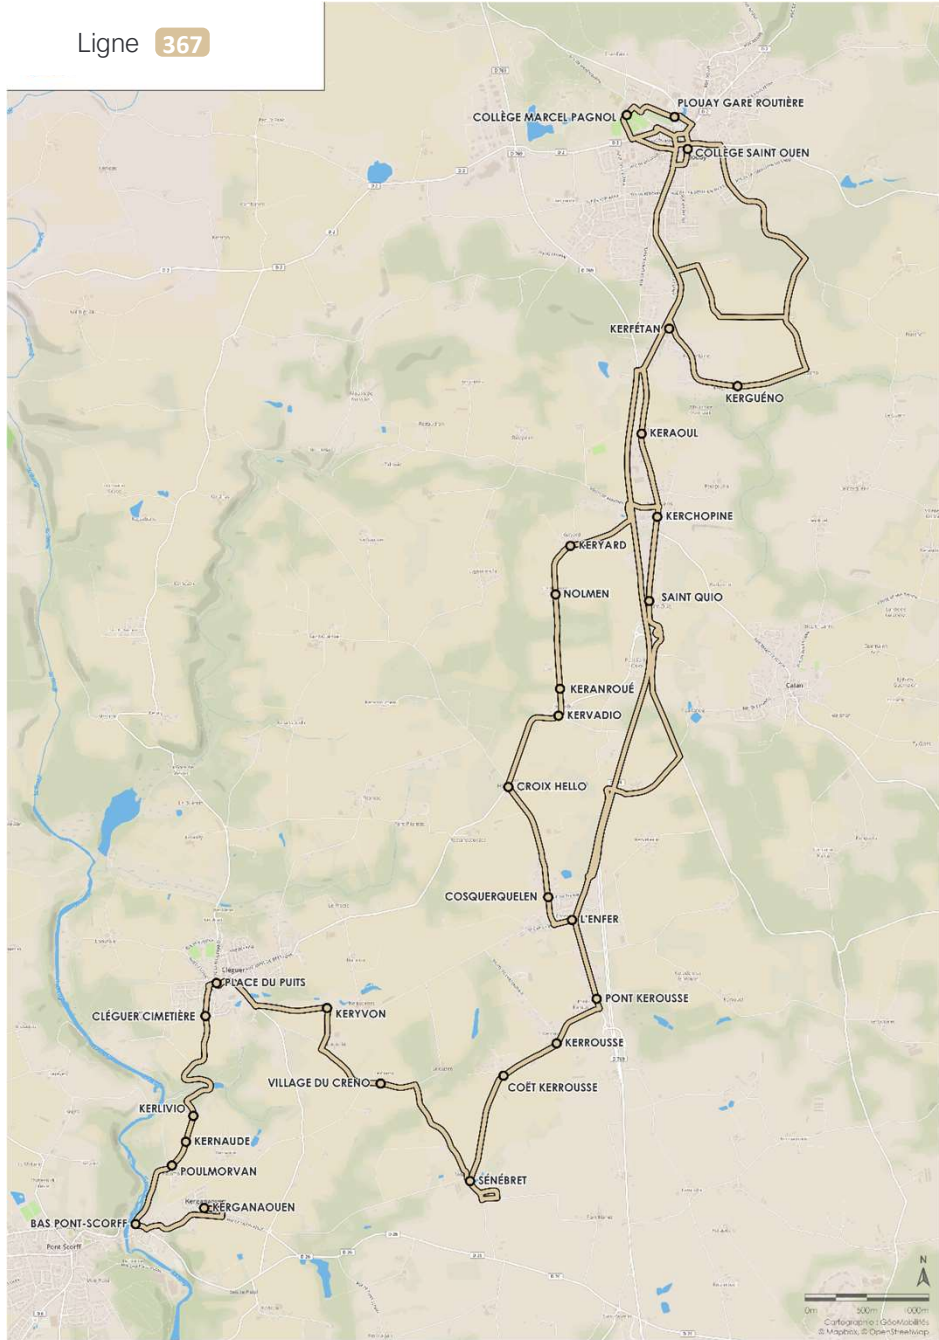

Ligne 367

Téléchargez l'appli gratuitement !

izilo.bzh

367

CLÉGUER Kerganaouen / L'Enfer

PLOUAY Collèges

Horaires valables en période scolaire suivant le calendrier de l'éducation nationale.
Merci de consulter le site Internet IZILO à partir du 20 juin pour les adaptations horaires du Brevet des collèges et de la fin d'année scolaire.

Ligne 367 > ALLER

	Lundi à vendredi	
	367 A	367 B
PONT KEROUSSE		7.28
L'ENFER		7.34
COSQUERQUELEN		7.35
CROIX HELLO		7.36
KERVADIO		7.37
KERANROUE		7.37
NOLMEN		7.38
KERYARD		7.38
SAINT QUIO		7.40
PETIT SAINT QUIO		7.40
KERCHOPINE		7.41
KERAOUL		7.43
KERFETAN		7.44
KERGUENO		7.45
KERGANAOUEN	7.19	
BAS PONT-SCORFF	7.24	
POULMORVAN	7.25	
KERNAUDE	7.26	
KERLIVIO	7.28	
CLEGUER CIMETIERE	7.28	
PLACE DU PUIT	7.31	
KERYVON	7.36	
VILLAGE DU CRENO	7.38	
VILLAGE DU GUERN	7.39	
SENEBRET	7.41	
COET KERROUSSE	7.43	
KERROUSSE	7.44	
COLLEGE SAINT OUEN	7.55	7.55
COLLEGE MARCEL PAGNOL	7.58	7.58
PLOUAY GARE ROUTIERE	8.00	8.00

Ligne 367 < RETOUR

	Mercredi		Lundi - mardi - jeudi - vendredi	
	367 B	367 A	367 B	367 A
COLLEGE SAINT OUEN	12.15	12.15	16.45	16.45
PLOUAY GARE ROUTIÈRE	12.17	12.17	16.47	16.47
COLLEGE MARCEL PAGNOL	12.20	12.20	16.50	16.50
KERROUSSE		12.31		17.01
COET KERROUSSE		12.32		17.02
SENEBRET		12.34		17.04
VILLAGE DU GUERN		12.35		17.05
VILLAGE DU CRENO		12.37		17.07
KERYVON		12.39		17.09
PLACE DU PUIT		12.41		17.11
CLEGUER CIMETIERE		12.42		17.12
KERLIVIO		12.44		17.14
KERNAUDE		12.46		17.16
POULMORVAN		12.48		17.18
BAS PONT-SCORFF		12.49		17.19
KERGANAOUEN		12.54		17.24
KERGUENO	12.32		17.02	
KERFETAN	12.34		17.04	
KERAOUL	12.36		17.06	
KERCHOPINE	12.37		17.07	
PETIT SAINT QUIO	12.37		17.07	
SAINT QUIO	12.38		17.08	
KERYARD	12.42		17.12	
NOLMEN	12.42		17.12	
KERANROUE	12.44		17.14	
KERVADIO	12.44		17.14	
CROIX HELLO	12.46		17.16	
L'ENFER	12.48		17.18	
PONT KEROUSSE	12.50		17.20	