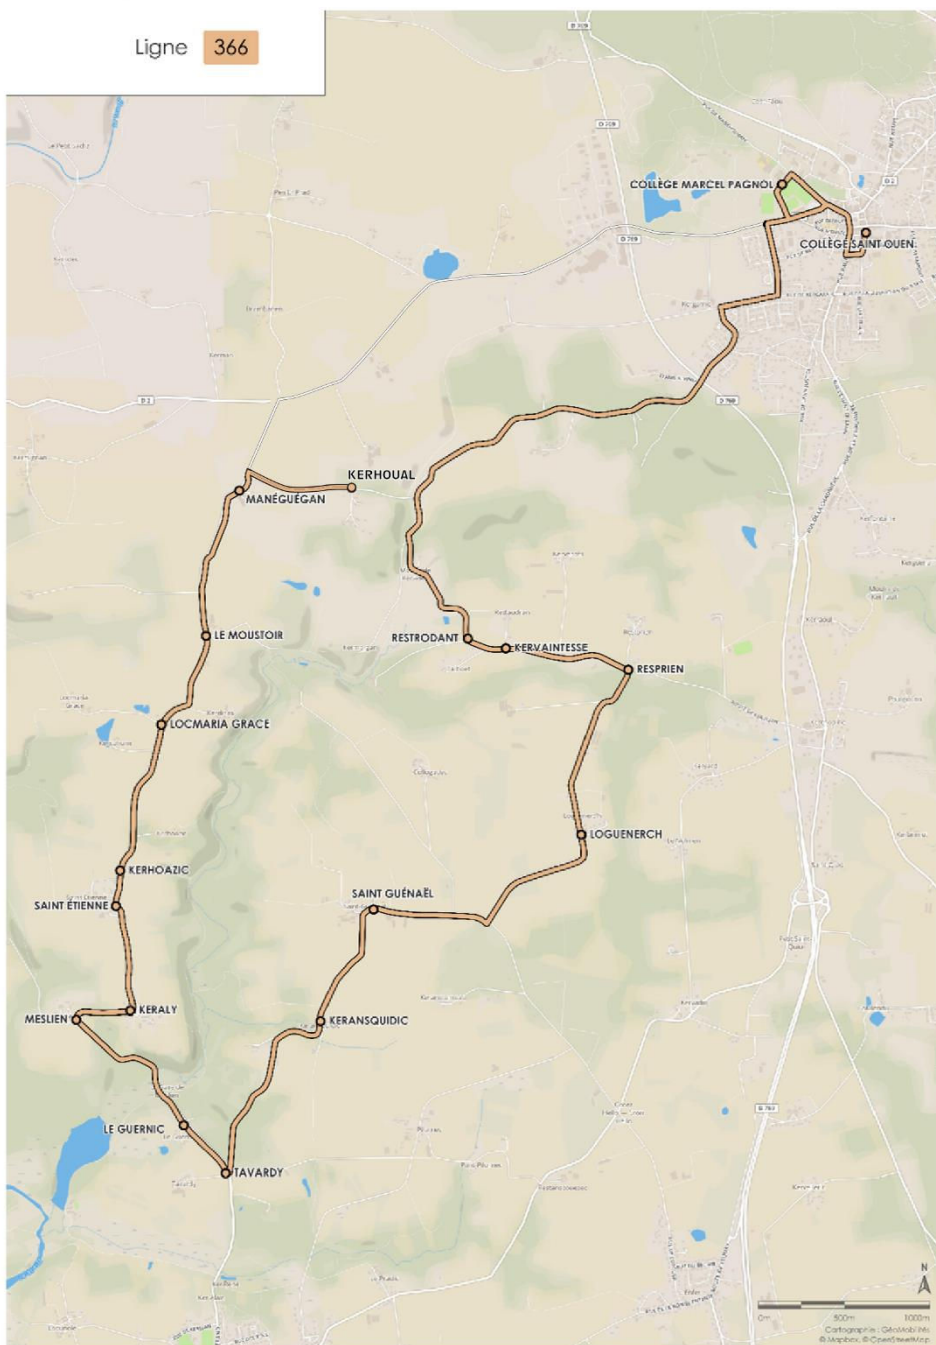

Téléchargez l'appli **gratuitement** !

izilo.bzh

Mobilités
de Lorient Agglo