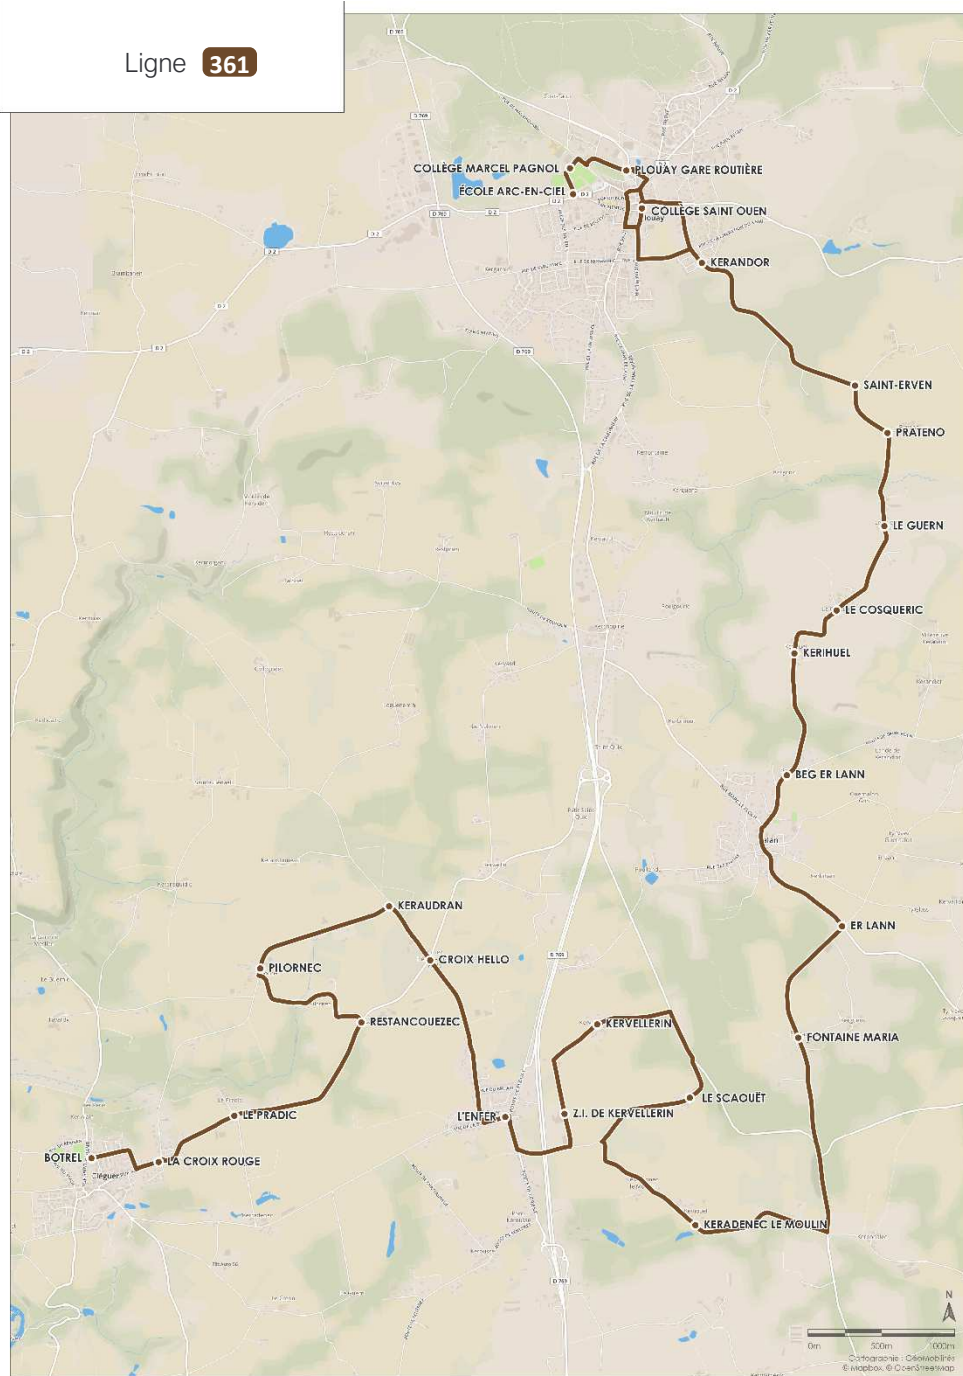

361

CLÉGUER Botrel

CALAN ▶ PLOUAY Collèges

Horaires valables en période scolaire suivant le calendrier de l'éducation nationale.
Merci de consulter le site Internet IZILO à partir du 20 juin pour les adaptations horaires du Brevet des collèges et de la fin d'année scolaire.

Ligne 361

Téléchargez l'appli gratuitement !

izilo.bzh

DISPONIBLE SUR
Google Play

Télécharger dans
l'App Store

izilo
Mobilités
de Lorient Agglo

361

CLÉGUER Botrel

Ligne 361 > ALLER		Ligne 361 < RETOUR		
Lundi à vendredi			Mercredi	Lundi - mardi - jeudi - vendredi
		ECOLE SACRE CŒUR		16.35
RUE DES PINS	7.16	COLLEGE MARCEL PAGNOL	12.20	16.50
LA CROIX ROUGE	7.22	PLOUAY GARE ROUTIÈRE	12.22	16.52
LE PRADIC	7.23	COLLEGE SAINT OUEN	12.25	16.55
RESTANCOUEZEC	7.25	KERANDOR	12.28	16.58
PILORNEC	7.26	SAINT-ERVEN	12.30	17.00
KERAUDRAN	7.28	PRATENO	12.31	17.01
CROIX HELLO	7.29	LE GUERN	12.32	17.02
L'ENFER	7.32	LE COSQUERIC	12.34	17.04
Z.I. DE KERVELLERIN	7.33	KERIHUEL	12.35	17.05
KERVELLERIN	7.35	BEG ER LANN	12.38	17.08
LE SCAOQUET	7.38	ER LANN	12.43	17.13
KERADENEC LE MOULIN	7.41	FONTAINE MARIA	12.45	17.15
FONTAINE MARIA	7.45	KERADENEC LE MOULIN	12.49	17.19
ER LANN	7.47	LE SCAOQUET	12.52	17.22
BEG ER LANN	7.51	KERVELLERIN	12.55	17.25
KERIHUEL	7.54	Z.I. DE KERVELLERIN	12.57	17.27
LE COSQUERIC	7.55	L'ENFER	12.58	17.28
LE GUERN	7.57	CROIX HELLO	13.01	17.31
PRATENO	7.58	KERAUDRAN	13.02	17.32
SAINT-ERVEN	7.59	PILORNEC	13.04	17.34
KERANDOR	8.02	RESTANCOUEZEC	13.05	17.35
COLLEGE SAINT OUEN	8.05	LE PRADIC	13.07	17.37
PLOUAY GARE ROUTIÈRE	8.08	LA CROIX ROUGE	13.08	17.38
COLLEGE MARCEL PAGNOL	8.10	RUE DES PINS	13.09	17.39
ECOLE ARC EN CIEL	8.11			