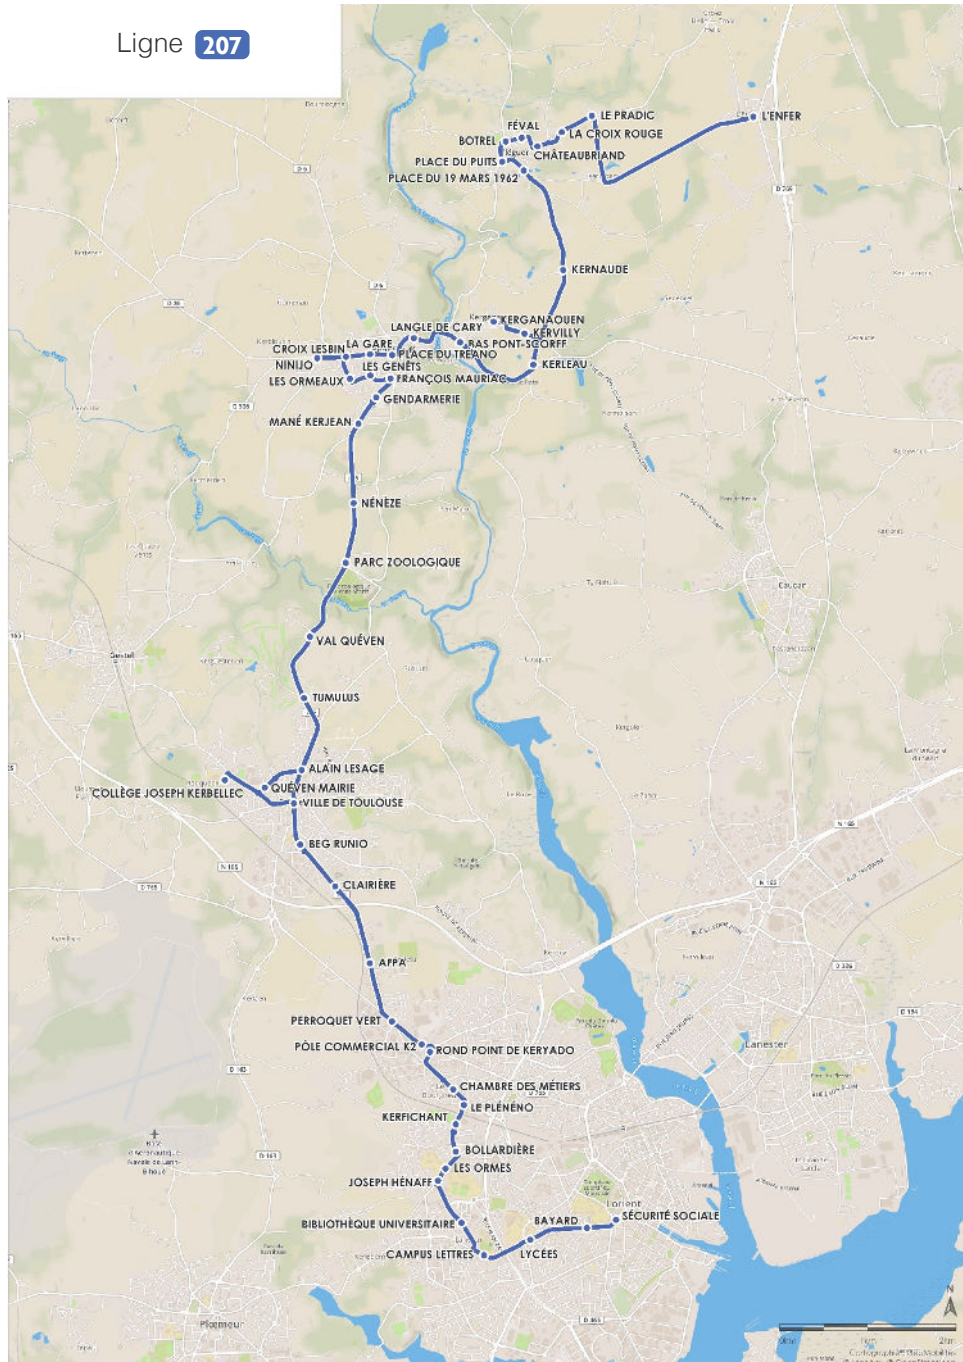

Ligne **207**

Téléchargez l'appli **gratuitement** !

izilo.bzh